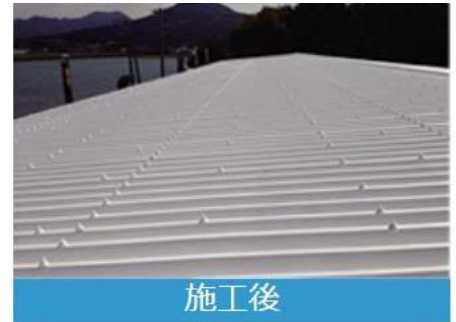

陸屋根のお客様での施工事例

防水シートが経年劣化により、はがれてきたため所々から雨漏りが発生。そこで、「屋根強化型シームレス防水塗装」を施工。20年間の雨漏りの心配がなくなりました！