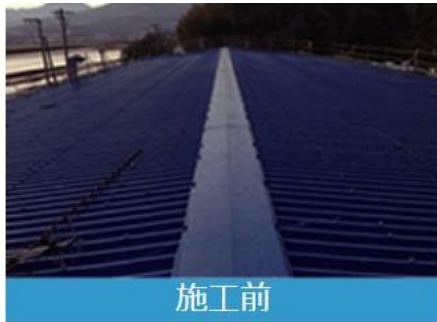

陸屋根のお客様での施工事例

防水シートが経年劣化により、はがれてきたため所々から雨漏りが発生。そこで、「屋根強化型シームレス防水塗装」を施工。20年間の雨漏りの心配がなくなりました！