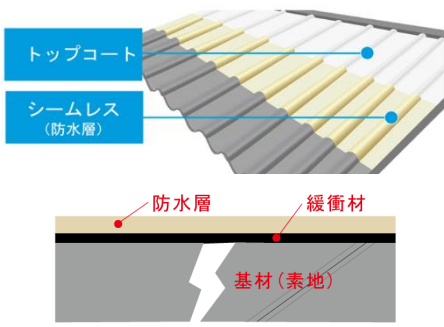

“屋根強化型シームレス防水塗装”

最大20年間の漏水保証付き

- ①漏水保証最大20年の高い密着力の防水塗膜！
  *すべての条件で漏水保証20年間がつくわけではございません
- ②古い屋根を強化！劣化や災害による破損防止
- ③圧倒的に軽い(カバー工法比：1 / 3の軽さ)
- ④施工コストが他社よりも比較的安い
- ⑤メンテナンス不要！ランニングコストが安い！

折板屋根のお客様での施工事例

毎年、雨漏りでお悩みの企業様でしたが、金属屋根（折板屋根）に「屋根強化型シームレス防水塗装」を施工して、雨漏りの心配の必要がなくなりました！