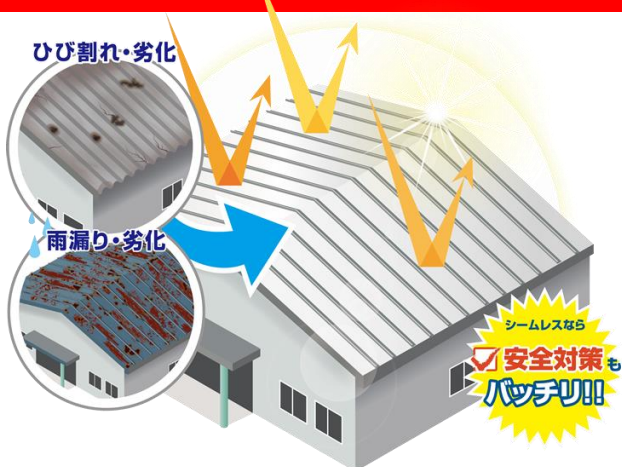

# 屋根の雨漏り対策

## “屋根強化型シームレス防水塗装”にお任せください

- 屋根強化型シームレス防水塗装は、屋根をよみがえらせる画期的な塗膜防水。
- 強度や伸び性能が高く、硬化がとても速いため工期も短く、継ぎ目のない密着防水。(外壁も塗装可能)
- 最大20年間の漏水保証付きで長期間安心して、雨漏り対策が可能に！

\*すべての条件で漏水保証20年間がつくわけではございません